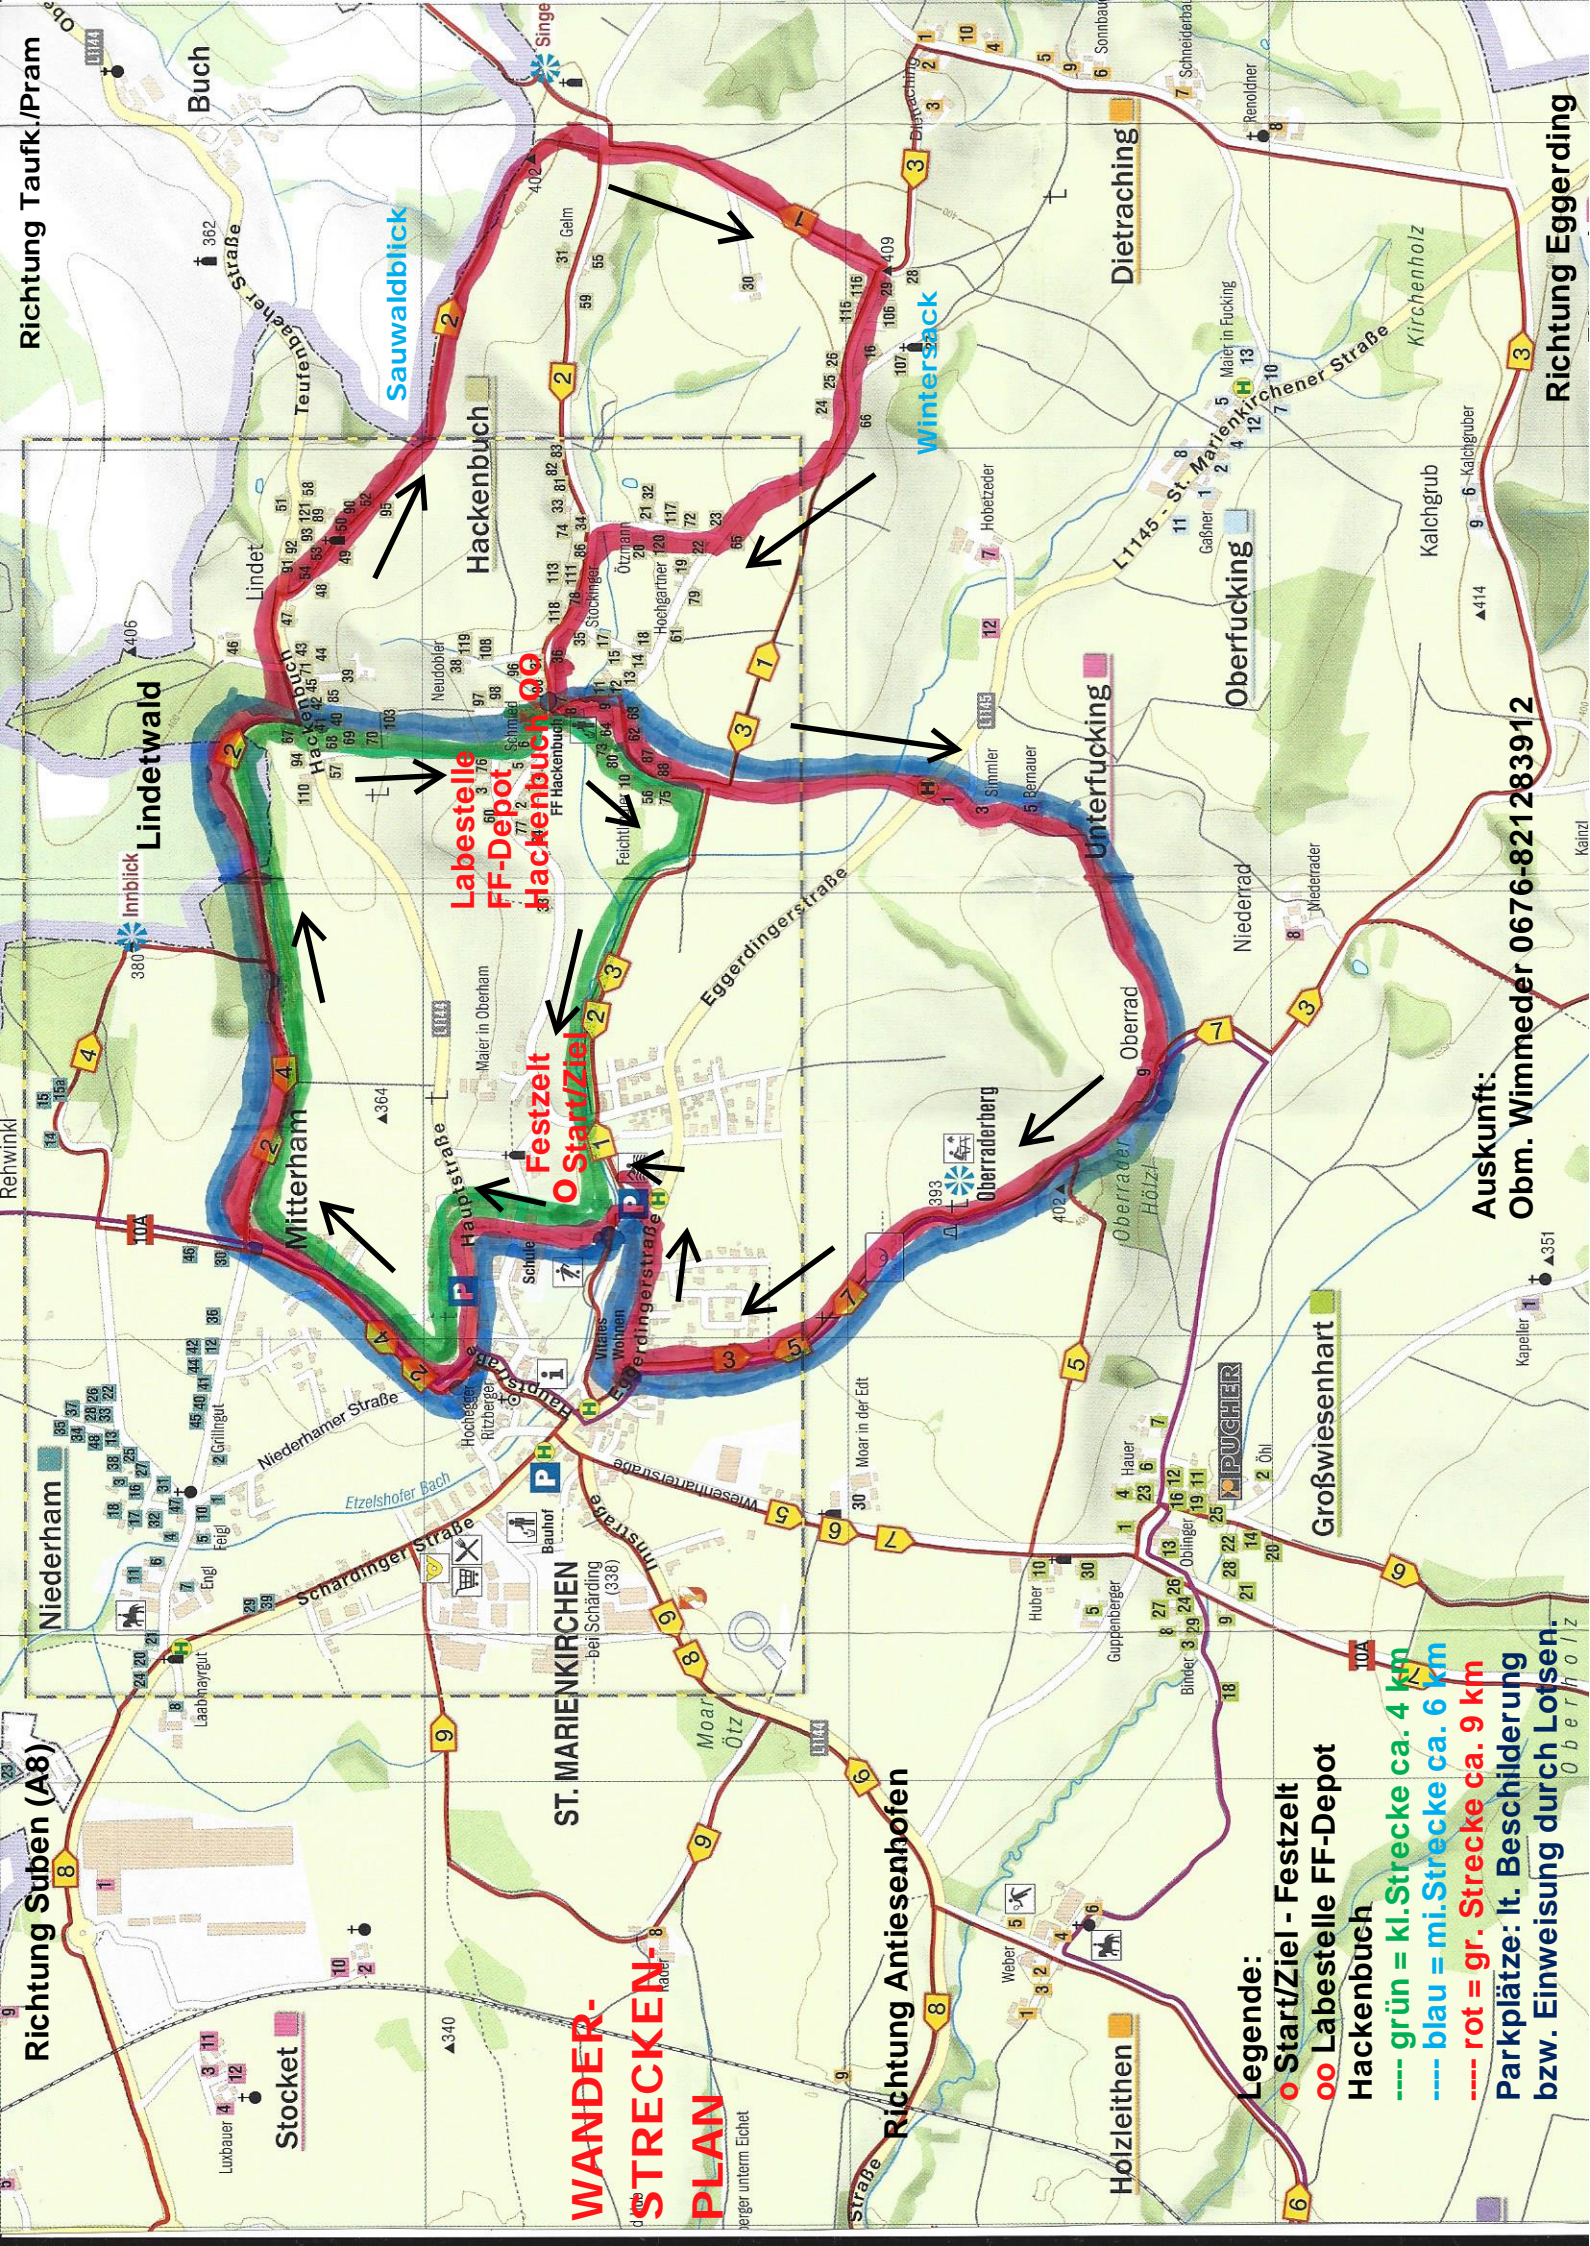

Richtung Taufk./Pram

Richtung Suben (A8)

Richtung Eggerding

Auskunft:
Obm. Wimmerer 0676-821283912

WANDER-STRECKEN-PLAN

- Legende:**
- o Start/Ziel - Festzelt
 - oo Labestelle FF-Depot Hackenbuch
 - grün = kl.Strecke ca. 4 km
 - blau = mi.Strecke ca. 6 km
 - rot = gr. Strecke ca. 9 km
 - Parkplätze: lt. Beschilderung
 - bzw. Einweisung durch Lotsen.

Stocket

Niederham

Lindetwald

Buch

ST. MARIENKIRCHEN
bei Schärding (338)

Festzelt
o Startziel

Labestelle
FF-Depot
Hackenbuch

Singde

Richtung Antiesenhofen

Oberraderberg

Unterfucking

Diettraching

Hölzleithen

Großwiesenhart

Oberfucking

Sombard

Wimmerer

Wimmerer

Wimmerer

Wimmerer